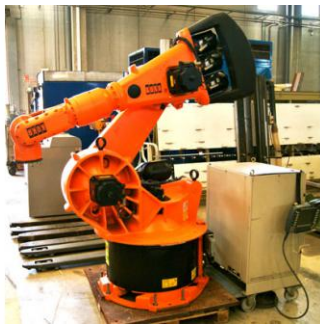

Reference: STV-001

Name: ROBOT

Year: 2001

Brand: KUKA

Width: .

Description: ROBOT make KUKA. Type VKR200L150/2 TJ. Year 2001.

KUKA		CE		KUKA	
Roboter GmbH Augsburg/Germany					
Typ	Type	Type	(V)KR C1		
Werk-Nr.	Serial-No.	No. de série	03326		
Artikel-Nr.	Artikel No.	No. d'article	71052279		
Baujahr	Date	Année de fabric.	1998		
Plan-Nr.	Plan-No.	No. de dessin	392.701-85.001		
			1 2 3 4 5 6 7 8 9 10		
Anschlu...	Supply Volt	Tension	3x400V		
Netzfr...	Frequency	Fréquence	50/60Hz		
Nennstr...	Rated Current	Courant nominal	16A		
Netzsch...	Main fuse	Fusible secteur	16A		
Gewicht	Weight	Poids	136kg		

KUKA Roboter GmbH Augsburg Germany		KUKA	
Typ	Type	Type	VKR200L150/2 TL
Werk-Nr.	Serial No.	No. Série	783788
Baujahr	Date	Année de Fab.	2001
Techn-Nr.	Drawing	Plan No.	394 006
Bezeichnung	Designation	Poids	975/1120 kg