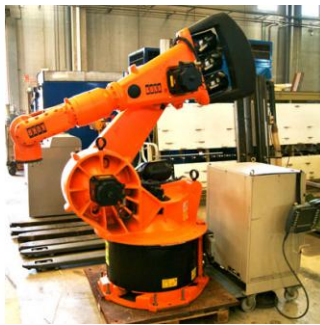

Referencia: STV-001

Nombre: ROBOT

Año: 2001

Marca: KUKA

Ancho mesa: .

Descripción: ROBOT marca KUKA. Tipo VKR200L150/2 TJ. Año 2001.

KUKA		CE		KUKA	
Roboter GmbH Augsburg/Germany					
Typ	Type	Type	(V)KR C1		
Werk-Nr.	Serial-No.	No. de série	03326		
Artikel-Nr.	Artikel No.	No. d'article	71052279		
Baujahr	Date	Année de fabric.	1998		
Plan-Nr.	Plan-No.	No. de dessin	392.701-85.001		
			1 2 3 4 5 6 7 8 9 10		
Anschlu...	Supply Volt	Tension	3x400V		
Netzfr...	Frequency	Fréquence	50/60Hz		
Nennstr...	Rated Current	Courant nominal	16A		
Netzsch...	Main fuse	Fusible secteur	16A		
Gewicht	Weight	Poids	136kg		

KUKA Roboter GmbH		Augsburg Germany		KUKA	
Typ	Type	Type	VKR200L150/2 TL		
Werk-Nr.	Serial No.	No. Série	783788		
Baujahr	Date	Année de Fab.	2001		
Techn-Nr.	Drawing	Plan No.	394 006		
Bezeichnung	Designation	Poids	975/1120 kg		