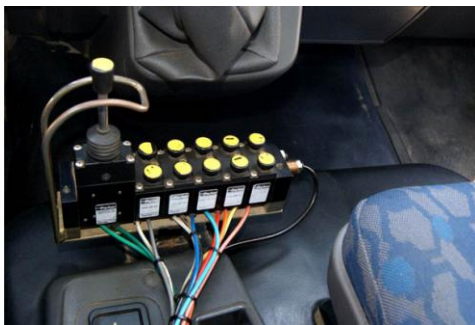

Referencia: TEG-001

Nombre: CAMION PORTACONTENEDORES DE CADENAS

Año: 2008

Marca: IVECO

Ancho mesa: .

Descripción: CAMION PORTACONTENEDORES DE CADENAS marca IVECO.

Tipo EUROARGO ML180E28. Año 2008.

Tara 9.330 Kg. MMA 18.000 Kg. Matrícula 1249 GCC.

6 Cilindros. Cilindrada 5880 cm3. Potencia 280 CV. 222.347 km.

c/ Cotó Naves: B1-B4. 08292 Esparreguera. Barcelona SPAIN. Tel. 00 34 937 774 661 / Fax. 00 34 937 771 283

c/ Newton nº: 9-11. 08784 Piera. Barcelona SPAIN. Tel. 00 34 937 762 499 / Fax. 00 34 937 760 293