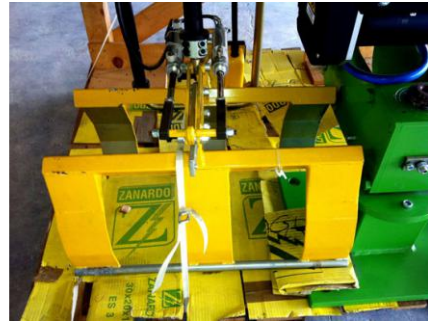

Capacidad Bruta 80 kg.

Equipada con Báscula.

Radio máximo de acción: 4000 mm.

Velocidad máxima de elevación: 0,6 metros/segundo.

Control: Electrónico.

Alimentación eléctrica: 110/230 Volt ? 50/60 Hz.

Consumo eléctrico máximo: 700 VA.

Grado de protección: IP 54.

Temperatura de ejercicio: de 0° a 40° C.

Nivel sonoro: 40 dB (A).

Completamente Nuevo.

<b>INDEVA</b>	<b>CE</b>
INTELLIGENT DEVICES FOR HANDLING	
<b>LIFTING SYSTEM</b>	
MODEL	E80C2.5S
NUMBER	E.03.A959
YEAR OF MANUFACTURING	2005
LOAD CAPACITY	daN (kg) 80
SUPPLY	V 230 50/60Hz Bar
CURRENT INTENSITY	A 3,15
POWER RATE	VA 620
<small>SCAGLIA INDEVA SpA Via Marconi, 42 - 24012 Brembilla (BG) Italy</small>	