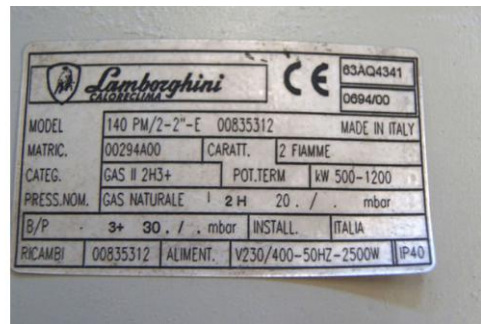

Referencia: TPS-022

Nombre: CALDERA DE VAPOR

Año: 2001

Marca: VYC INDUSTRIAL

Ancho mesa: .

Descripción: CALDERA DE VAPOR marca VYC INDUSTRIAL. Modelo HCI-1450.

Producción 1450 kg/hora vapor. Año 2001. Número 3033.

Quemador de Gas marca LAMBORGHINI.

c/ Cotó Naves: B1-B4. 08292 Esparreguera. Barcelona SPAIN. Tel. 00 34 937 774 661 / Fax. 00 34 937 771 283

c/ Newton nº: 9-11. 08784 Piera. Barcelona SPAIN. Tel. 00 34 937 762 499 / Fax. 00 34 937 760 293