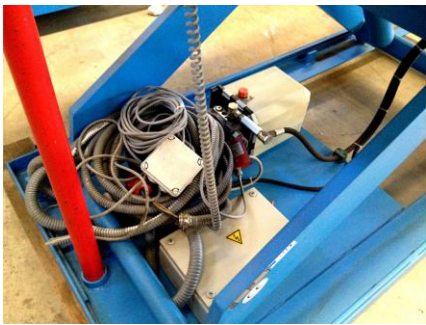

Referencia: BPS-042

Nombre: MESA ELEVADORA DE PANTÓGRAFO SIMPLE

Año: 2005

Marca: BLITZ

Ancho mesa: .

Descripción: MESA ELEVADORA DE PANTÓGRAFO SIMPLE marca BLITZ. Año 2005.

Dimensiones: 1000 x 2000 mm. Elevación: 1700 mm.

Carga Max: 2000 Kg. Con Sistema Anti-Atrapamiento.

Type	ELS 2-13-S0	Traglast	2000
Fabrik-Nr.	49456	Gewicht	800
Baujahr	2005		

BPS-042X
BLITZ ELS 2-13-S0
Elevador, dimensiones: 1000x2000mm;
Elevación: 1700mm; Carga max: 2000Kg; Año
fabricación: 2005; Con sistema anti-
atrapamiento