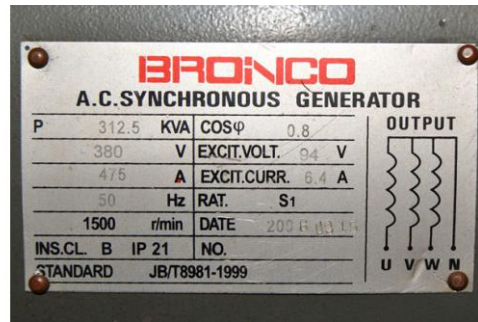

**Referencia:** STV-003

**Nombre:** GENERADOR DE CORRIENTE

**Año:** 2006

**Marca:** BRONCO

**Ancho mesa:** .

**Descripción:** GENERADOR DE CORRIENTE marca BRONCO.

Año 2006. Tipo 250 GF. Horas 92 h.

Potencia 250 KW. 312,5 KVA. 500 A.

Carenado y Silencioso.

型号	12V135JZD	缸 BORE	135 mm
机号	U206000203	1 h 额定功率	308 kW
行程	140 mm	额定转速	1500 r/min
海拔高度	/	怠速	500 r/min
MAX. ALT.	/	供油量	165 mm <sup>3</sup> /CY
许可证号	KK06-205-00151	供油提前角	24-26 °CA
订货号	/	气门间隙(进)	0.30 mm
净重	1750 kg	气门间隙(排)	0.35 mm
出厂日期	2006/2		
DATE			